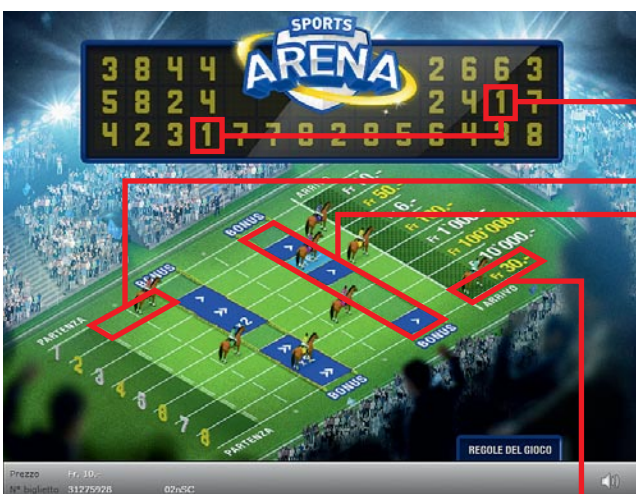

Regolamento di gioco per il biglietto virtuale «SPORTS-ARENA»

Esempio: La vincita è di Fr. 36.-

SPORTS-ARENA • Tiratura: 400'000 • Prezzo: Fr. 10.-
Quota di rimborso delle vincite: 67.49% • Quota di
probabilità di vincita: 33.14% • Valore totale della lot-
teria: Fr. 4'000'000.-

132'569 x = 2'699'750.-

* In queste classi di vincita sono possibili anche combinazioni:
ad es. Fr. 6.- + Fr. 30.- = Fr. 36.-

Regole del gioco

1. Cliccando sulle singole caselle della prima area di gioco si scopre il numero di pettorale di un partecipante alla corsa.
2. Il partecipante che corrisponde al pettorale scoperto viene automaticamente mosso nella prossima casella degli eventi del suo percorso.
3. Quando il partecipante raggiunge un campo bonus viene visualizzata una delle seguenti opzioni:
 - Una vincita immediata: il giocatore realizza subito una vincita indipendentemente dall'andamento della corsa.
 - Un moltiplicatore: quando il partecipante raggiunge il traguardo, l'importo di vincita viene moltiplicato per il moltiplicatore.
 - Una freccia. Il partecipante avanza immediatamente di una casella.
 - Una doppia freccia. Il partecipante avanza immediatamente di due caselle.
4. Una volta che il partecipante ha raggiunto il traguardo, il giocatore vince l'importo del relativo percorso.