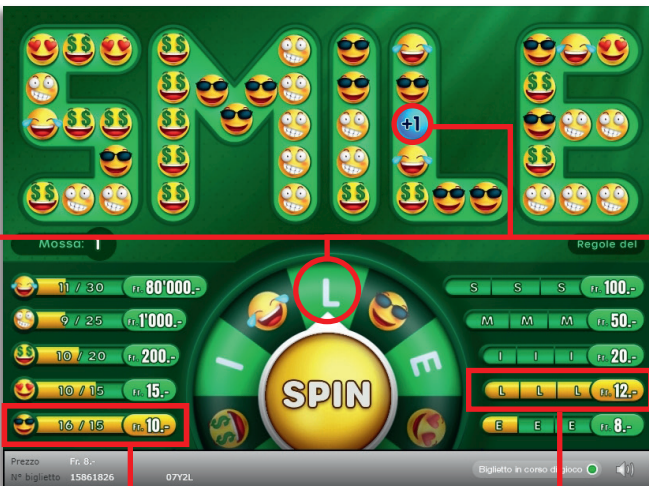

Regole del gioco biglietto online «SMILE»

Esempio: La vincita è di Fr. 22.-

SMILE • Tiratura: 400'000 • Prezzo: Fr. 8.-
Quota di rimborso delle vincite: 66.80% • Quota di
probabilità di vincita: 33.82% • Valore totale della
lotteria: Fr. 3'200'000.-

* In queste classi di vincita sono possibili anche combinazioni:
 ad es. Fr. 8.- + Fr. 10.- = Fr. 18.-

Regole di gioco

1. Per avviare la partita, cliccare sul pulsante «SPIN».
2. Se in una mossa di gioco viene estratto uno smile, tutti gli smile dello stesso tipo saranno rimossi dalla parola «SMILE» e il loro numero sarà accreditato all'importo vincente corrispondente. I campi della parola «SMILE» rimasti vuoti saranno sostituiti con nuovi smile.
3. Se in una lettera estratta si trova il simbolo «+1», si vince una mossa di gioco supplementare.
4. Chi, nel corso della partita, riuscirà a raccogliere un numero prestabilito di smile dello stesso tipo, vincerà il relativo importo.
5. Se nel corso della partita la stessa lettera venisse estratta per tre volte, si vincerà l'importo corrispondente.
6. La partita termina quando le mosse di gioco sono azzerate.