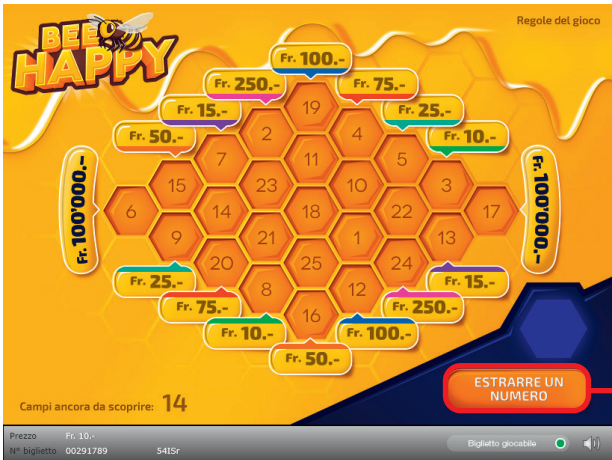

Regole del gioco biglietto online «Bee Happy»

Bee Happy • Tiratura: 500'000 • Prezzo: Fr. 10.-
 Quota di rimborso delle vincite: 67.05% • Quota di probabilità di vincita: 34.78% • Valore totale della lotteria: Fr. 5'000'000.-

Esempio: La vincita è di Fr. 10.-

Regole del gioco

1. Per selezionare un numero cliccare sul pulsante «Estrarre un numero».
2. Il numero estratto viene contrassegnato come «scoperto».
3. Chi riesce a collegare, attraverso i numeri estratti, due campi con importi di denaro identici, vince una sola volta l'importo in denaro figurante in tali campi.
4. Il gioco termina dopo 14 numeri estratti.