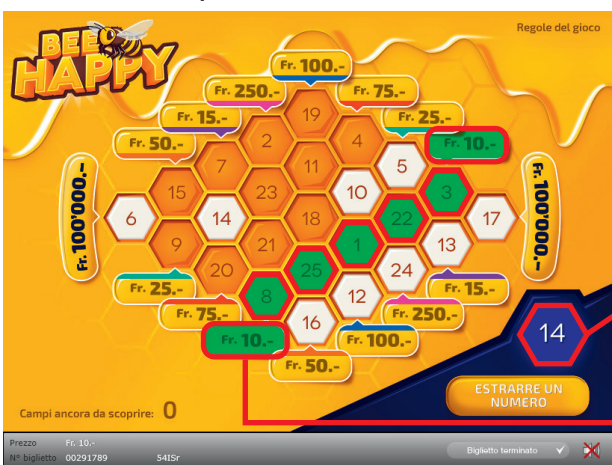

Regole del gioco biglietto online «Bee Happy»

Bee Happy • Tiratura: 500'000 • Prezzo: Fr. 10.-
 Quota di rimborso delle vincite: 67.05% • Quota di probabilità di vincita: 34.78% • Valore totale della lotteria: Fr. 5'000'000.-

Esempio: La vincita è di Fr. 10.-

Regole del gioco

1. Per selezionare un numero cliccare sul pulsante «Estrarre un numero».
2. Il numero estratto viene contrassegnato come «scoperto».
3. Chi riesce a collegare, attraverso i numeri estratti, due campi con importi di denaro identici, vince una sola volta l'importo in denaro figurante in tali campi.
4. Il gioco termina dopo 14 numeri estratti.