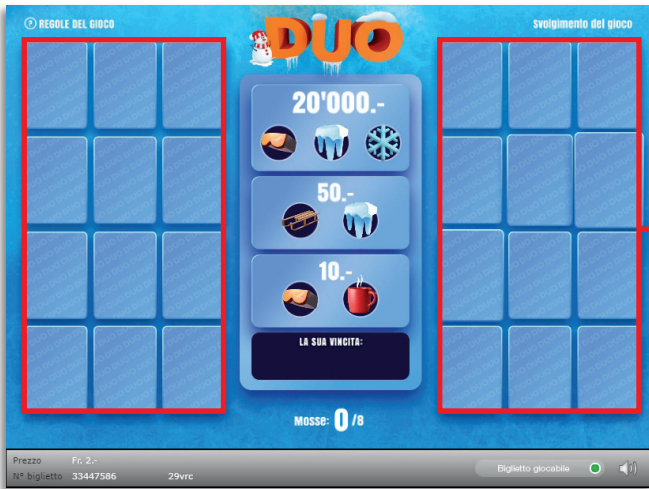

Regole del gioco biglietto online «Duo»

Duo • Tiratura: 400'000 • Prezzo: Fr. 2.-
 Quota di rimborso delle vincite: 60.91% • Quota di probabilità di vincita: 27.06% • Valore totale della lotteria: Fr. 800'000.-

108'246 X = 487'290.-

* In queste classi di vincita sono possibili anche combinazioni:
 ad es. Fr. 3.- + Fr. 10.- = Fr. 13.-

Regole del gioco

1. Cliccare su una coppia di carte a scelta.
2. Se sotto una coppia di carte compare due volte la stessa somma di denaro, si vince tale importo.
3. Se sotto una coppia di carte compare due volte lo stesso simbolo, quest'ultimo viene raffigurato nella legenda delle vincite al centro del gioco. Se si riesce a scoprire tutte le coppie di simboli associati a una somma di denaro, si vince tale somma.
4. Ogni carta può essere scoperta al massimo una volta.
5. Il gioco termina dopo aver scoperto 8 coppie di carte.