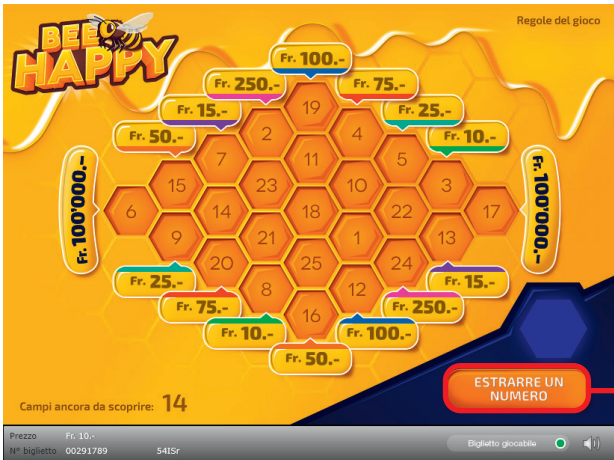

Regole del gioco biglietto online «Bee Happy»

Bee Happy • Tiratura: 500'000 • Prezzo: Fr. 10.-
Quota di rimborso delle vincite: 67.05% • Quota di
probabilità di vincita: 34.78% • Valore totale della
lotteria: Fr. 5'000'000.-

Esempio: La vincita è di Fr. 10.-

Regole del gioco

1. Per selezionare un numero cliccare sul pulsante «Estrarre un numero».
2. Il numero estratto viene contrassegnato come «scoperto».
3. Chi riesce a collegare, attraverso i numeri estratti, due campi con importi di denaro identici, vince una sola volta l'importo in denaro figurante in tali campi.
4. Il gioco termina dopo 14 numeri estratti.