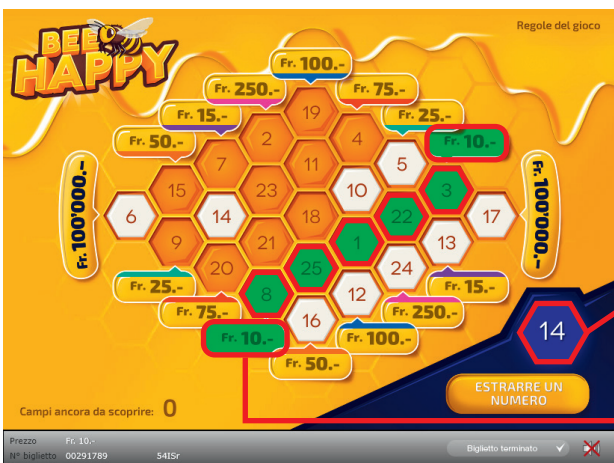

Regole del gioco biglietto online «Bee Happy»

Bee Happy • Tiratura: 500'000 • Prezzo: Fr. 10.-
Quota di rimborso delle vincite: 67.05% • Quota di
probabilità di vincita: 34.78% • Valore totale della
lotteria: Fr. 5'000'000.-

Esempio: La vincita è di Fr. 10.-

Regole del gioco

1. Per selezionare un numero cliccare sul pulsante «Estrarre un numero».
2. Il numero estratto viene contrassegnato come «scoperto».
3. Chi riesce a collegare, attraverso i numeri estratti, due campi con importi di denaro identici, vince una sola volta l'importo in denaro figurante in tali campi.
4. Il gioco termina dopo 14 numeri estratti.