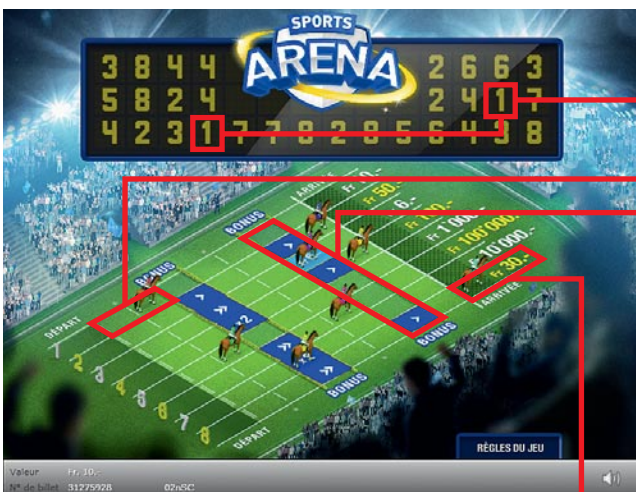

Règlement du jeu pour le billet virtuel «SPORTS-ARENA»

SPORTS-ARENA • Tirage: 400'000 • Prix: Fr. 10.-
Taux de redistribution: 67.49% • Pourcentage de billets gagnants par rapport au nombre de billets émis: 33.14% • Montant total des billets émis: Fr. 4'000'000.-

Exemple: Le montant gagné est de Fr. 36.-

132'569 x = 2'699'750.-

* Dans ces catégories, des combinaisons sont également possibles:
 p.ex. Fr. 6.- + Fr. 30.- = Fr. 36.-

Règles du jeu

1. Un dossard de jockey est dévoilé à chaque case cliquée dans la première zone de jeu.
2. Le jockey correspondant est alors automatiquement déplacé d'une case sur son parcours.
3. Lorsqu'un jockey atteint une case bonus, apparaît dans cette case bonus soit:
 - Un gain instantané. Vous remportez ce gain indépendamment de l'issue de la course.
 - Un multiplicateur. Si le jockey correspondant franchit la ligne d'arrivée, le montant gagné est multiplié par le multiplicateur.
 - Une flèche. Le jockey peut immédiatement avancer d'une case.
 - Une double-flèche. Le jockey peut immédiatement avancer de deux cases.
4. Lorsqu'un jockey franchit la ligne d'arrivée, vous gagnez le montant associé à son parcours.