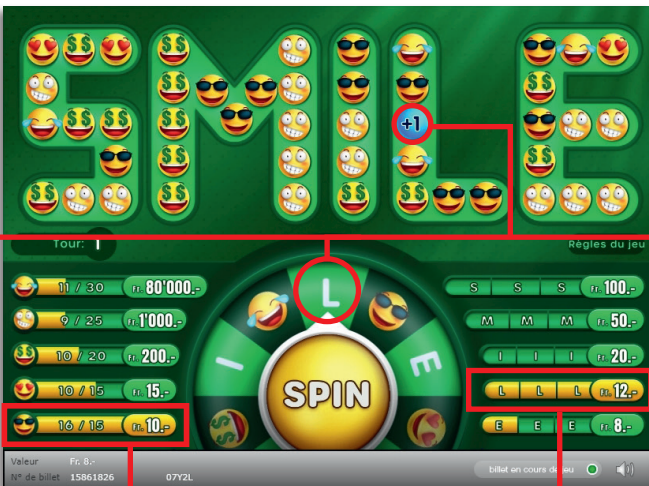

## Règles du billet en ligne «SMILE»

Exemple: Le montant gagné est de Fr. 22.-

**SMILE • Tirage: 400'000 • Prix: Fr. Fr. 8.-**  
**Taux de redistribution: 66.80 % • Pourcentage de billets gagnants par rapport au nombre de billets émis: 33.82 % • Montant total des billets émis: Fr. 3'200'000.-**

### Règles du jeu

1. Cliquez sur le bouton «SPIN» pour lancer la roue.
  2. Si le curseur s'arrête sur un smiley, tous les smileys du même type sont supprimés dans le mot «SMILE» et leur nombre ajouté au montant de gain correspondant. Les places ainsi libérées dans le mot «SMILE» sont occupées par de nouveaux smileys.
  3. Si le curseur s'arrête sur une lettre, tous les smileys de la lettre correspondante sont supprimés et leur nombre ajouté aux montants de gain correspondants. En outre, la lettre désignée par le curseur est notée comment ayant été trouvée une fois. Les cases ainsi libérées sont occupées par de nouveaux smileys dans la lettre correspondante.
  4. Si la lettre désignée par le curseur contient le symbole «+1», vous gagnez un tour supplémentaire.
  5. Si au cours du jeu vous obtenez la collection complète de smileys d'un même type, vous gagnez le montant correspondant.
  6. Si au cours du jeu, la même lettre est tirée trois fois au sort, vous gagnez le montant correspondant.
  7. Le jeu s'arrête lorsque le nombre de tours est tombé à zéro.
- Des gains multiples sont possibles.