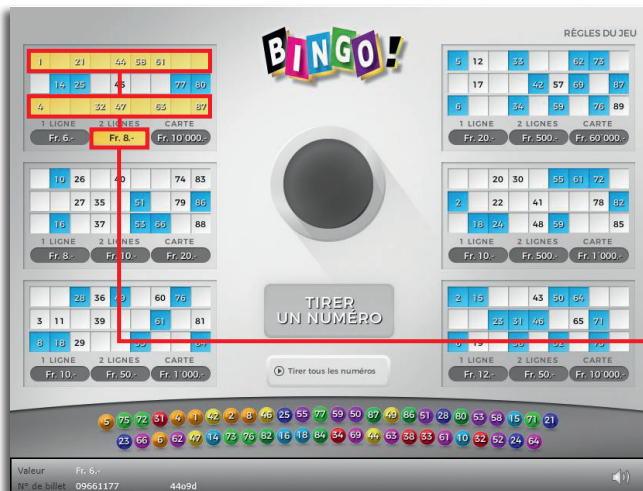

Règles du billet en ligne «Fr. 60'000.– Bingo»

Exemple: Le montant gagné est de Fr. 8.–

Fr. 60'000.– Bingo • Tirage: 400'000 • Prix: Fr. 6.–
 Taux de redistribution: 66.16% • Pourcentage de billets gagnants par rapport au nombre de billets émis: 30.11% • Montant total des billets émis: Fr. 2'400'000.–

| | | | | |
|--------|---|----------|---|-----------|
| 35'000 | x | 6.– | = | 210'000.– |
| 24'000 | x | 8.– | = | 192'000.– |
| 17'000 | x | 10.– | = | 170'000.– |
| 12'000 | x | 12.– | = | 144'000.– |
| 6'000 | x | 14.– | = | 84'000.– |
| 5'000 | x | 16.– | = | 80'000.– |
| 5'000 | x | 18.– | = | 90'000.– |
| 10'000 | x | 20.– | = | 200'000.– |
| 1'000 | x | 22.– | = | 22'000.– |
| 600 | x | 24.– | = | 14'400.– |
| 400 | x | 26.– | = | 10'400.– |
| 400 | x | 28.– | = | 11'200.– |
| 400 | x | 30.– | = | 12'000.– |
| 400 | x | 32.– | = | 12'800.– |
| 600 | x | 36.– | = | 21'600.– |
| 1'500 | x | 40.– | = | 60'000.– |
| 1'100 | x | 50.– | = | 55'000.– |
| 20 | x | 200.– | = | 4'000.– |
| 5 | x | 500.– | = | 2'500.– |
| 2 | x | 1'000.– | = | 2'000.– |
| 2 | x | 10'000.– | = | 20'000.– |
| 2 | x | 25'000.– | = | 50'000.– |
| 2 | x | 60'000.– | = | 120'000.– |

120'433 x = 1'587'900.–

* Dans ces catégories, des combinaisons sont également possibles:
 p.ex. Fr. 6.– + Fr. 6.– + Fr. 10.– + Fr. 10.– = Fr. 32.–

Règles du jeu

1. En cliquant sur le bouton «Tirer un numéro Bingo» un numero Bingo va apparaître. Les numéros sur vos grilles de jeu Bingo qui correspondent avec le numero tiré seront automatiquement marqués.
2. Lorsque les numéros découverts sur une même grille de jeu Bingo...
 - ... forment 1 ligne horizontale complète, vous gagnez le montant indiqué sous la case «1 ligne».
 - ... forment 2 lignes horizontales complètes, vous gagnez le montant indiqué sous la case «2 lignes».
 - ... forment 3 lignes horizontales complètes, vous gagnez le montant indiqué sous la case «Carte».