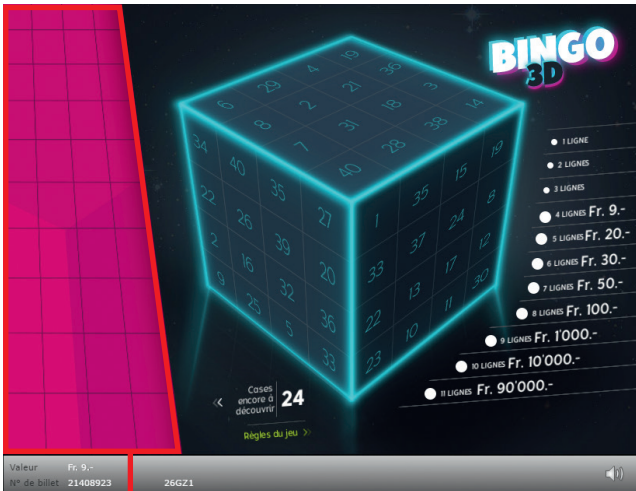

Règles du billet en ligne «Bingo 3D»

Bingo 3D • Tirage: 400'000 • Prix: Fr. 9.-
 Taux de redistribution: 67.22% • Pourcentage de billets gagnants par rapport au nombre de billets émis: 34.38% • Montant total des billets émis: Fr. 3'600'000.-

Règles du jeu

1. Cliquez sur 24 des 40 cases.
Un nombre apparaît dans chaque case.
2. Pour chaque nombre découvert, les nombres identiques sont automatiquement marqués dans la grille.
3. Si sur une même face, quatre nombres sont marqués sur une même ligne horizontale ou verticale, cela vaut pour une ligne complète. Les diagonales ne comptent pas.
4. Si quatre lignes ou plus sont marquées, vous gagnez le montant indiqué dans la «légende des prix».