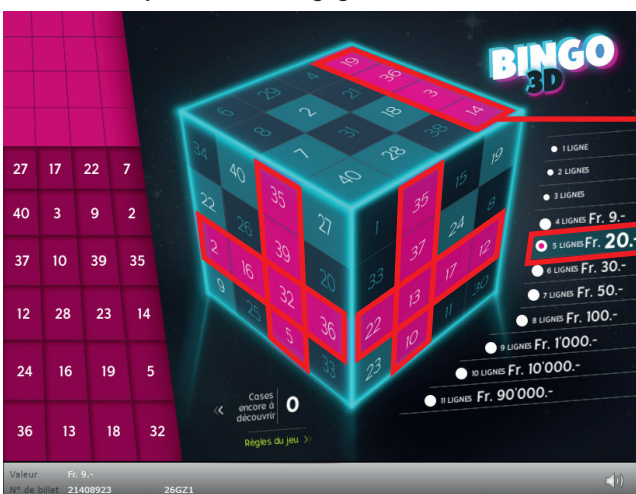

Règles du jeu

1. Cliquez sur 24 des 40 cases.
  Un nombre apparaît dans chaque case.
2. Pour chaque nombre découvert, les nombres identiques sont automatiquement marqués dans la grille.
3. Si sur une même face, quatre nombres sont marqués sur une même ligne horizontale ou verticale, cela vaut pour une ligne complète. Les diagonales ne comptent pas.
4. Si quatre lignes ou plus sont marquées, vous gagnez le montant indiqué dans la «légende des prix».

Exemple: Le montant gagné est de Fr. 20.-