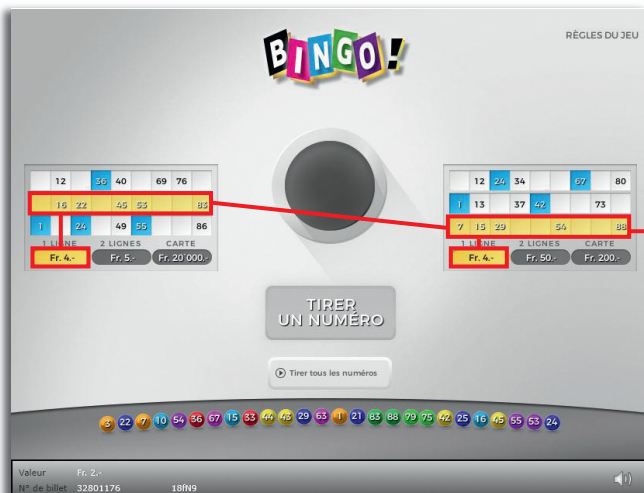

Règlement du jeu pour le billet virtuel «Fr. 20'000.– BINGO»

Fr. 20'000.– BINGO • Tirage: 400'000 • Prix: Fr. 2.–
 Taux de redistribution: 60.44% • Pourcentage de billets gagnants par rapport au nombre de billets émis: 23.88% • Montant total des billets émis: Fr. 800'000.–

95'519 x = 483'500.–

* Dans ces catégories, des combinaisons sont également possibles:
 p.ex. Fr. 10.– + Fr. 10.– = Fr. 20.–

Exemple: Le montant gagné est de Fr. 8.–

Règles du jeu

1. En cliquant sur le bouton «Tirer un numéro Bingo» un numéro Bingo va apparaître. Les numéros sur vos grilles de jeu Bingo qui correspondent avec le numéro tiré seront automatiquement marqués.
2. Lorsque les numéros découverts sur une même grille de jeu Bingo...
 - ... forment 1 ligne horizontale complète, vous gagnez le montant indiqué sous la case «1 ligne».
 - ... forment 2 lignes horizontales complètes, vous gagnez le montant indiqué sous la case «2 lignes».
 - ... forment 3 lignes horizontales complètes, vous gagnez le montant indiqué sous la case «Carte».