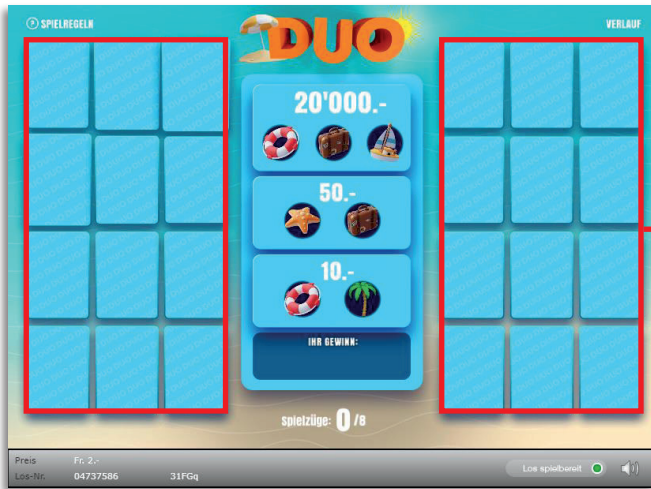

## Spielreglement Online-Los «Duo»

Duo • Auflage 400'000 • Preis: Fr. 2.-  
Auszahlungsquote: 50.91% • Trefferquote: 27.06%  
Plansumme: Fr. 800'000.-

40'000	x	2.-	=	80'000.-
30'000	x	3.-	=	90'000.-
2'000	x	4.-	=	8'000.-
6'000	x	5.-	=	30'000.-
10'000	x	6.-	=	60'000.-
10'000	x	7.-	=	70'000.-
2'000	x	8.-	=	16'000.-
2'000	x	9.-	=	18'000.-
4'000	x	10.-	=	40'000.-
100	x	11.-	=	1'100.-
400	x	12.-	=	4'800.-
* 400	x	13.-	=	5'200.-
100	x	15.-	=	1'500.-
300	x	16.-	=	4'800.-
300	x	17.-	=	5'100.-
500	x	50.-	=	25'000.-
50	x	52.-	=	2'600.-
50	x	53.-	=	2'650.-
25	x	56.-	=	1'400.-
20	x	57.-	=	1'140.-
1	x	20'000.-	=	20'000.-
<b>108'246</b>	<b>X</b>		<b>=</b>	<b>487'290.-</b>

\* In diesen Trefferklassen sind auch Kombinationen möglich:  
z.B. Fr. 3.- + Fr. 10.- = Fr. 13.-

### Spielregeln

1. Klicken Sie jeweils paarweise zwei Karten Ihrer Wahl an.
2. Erscheint hinter einem Kartenpaar zweimal derselbe Geldbetrag, gewinnt man diesen.
3. Erscheint hinter einem Kartenpaar zweimal dasselbe Symbol, wird dies in der Gewinnlegende in der Mitte markiert. Gelingt es alle einem Geldbetrag zugeordneten Symbole als Paare aufzudecken, gewinnt man den dazugehörigen Geldbetrag.
4. Jede Karte darf maximal einmal aufgedeckt werden.
5. Das Spiel endet nach 8 aufgedeckten Kartenpaare.