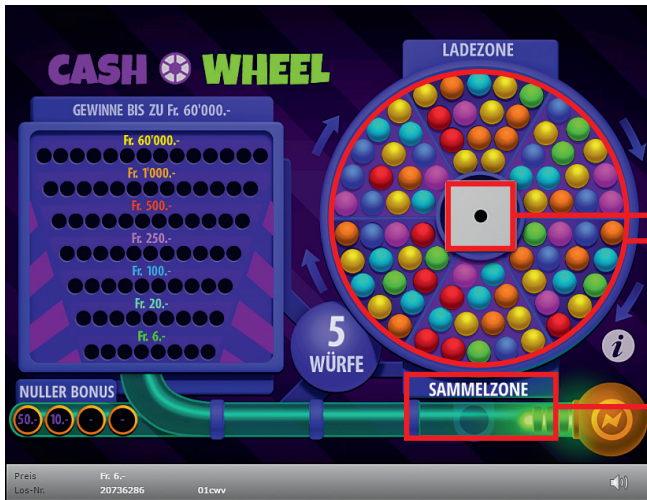

## Spielreglement Online-Los «Cash Wheel»

Beispiel: Gewinn Fr. 30.-

Cash Wheel • Auflage: 400'000 • Preis: Fr. 6.-  
Auszahlungsquote: 66.00% • Trefferquote: 32.13%  
Plansumme: Fr. 2'400'000.-

59'083	x	6.-	=	354'498.-
35'000	x	10.-	=	350'000.-
* 12'000	x	16.-	=	192'000.-
15'000	x	20.-	=	300'000.-
5'000	x	30.-	=	150'000.-
1'500	x	50.-	=	75'000.-
500	x	70.-	=	35'000.-
250	x	100.-	=	25'000.-
100	x	150.-	=	15'000.-
50	x	250.-	=	12'500.-
20	x	500.-	=	10'000.-
5	x	1'000.-	=	5'000.-
1	x	60'000.-	=	60'000.-

**128'509** x = **1'583'998.-**

\* In diesen Trefferklassen sind auch Kombinationen möglich:  
z.B. Fr. 20.- + Fr. 10.- = Fr. 30.-

### Spielregeln

1. Klicken Sie auf den Würfel, um diesen zu werfen.
2. Das Rad dreht sich um die gewürfelte Zahl im Uhrzeigersinn.
3. Die Kammer, die in der «Sammelzone» zu liegen kommt, wird entleert und die farbigen Kugeln werden entsprechend ihrer Farbe in die Preislegende übertragen.
  - a. Falls die Kammer schon leer war, erhalten Sie einen «Nuller Bonus».
  - b. Falls eine leere Kammer in der «Ladezone» zu liegen kommt, wird die Kammer wieder mit 14 farbigen Kugeln aufgefüllt.
4. Gelingt es Ihnen, sämtliche zu einem Geldbetrag gehörende Felder mit Kugeln zu füllen, so gewinnen Sie den dazugehörenden Betrag.
5. Gelingt es Ihnen, drei oder vier «Nuller Bonus» zu sammeln, gewinnen Sie den entsprechenden Betrag.
6. Das Spiel endet, wenn die Anzahl der verbleibenden Würfe null erreicht hat.