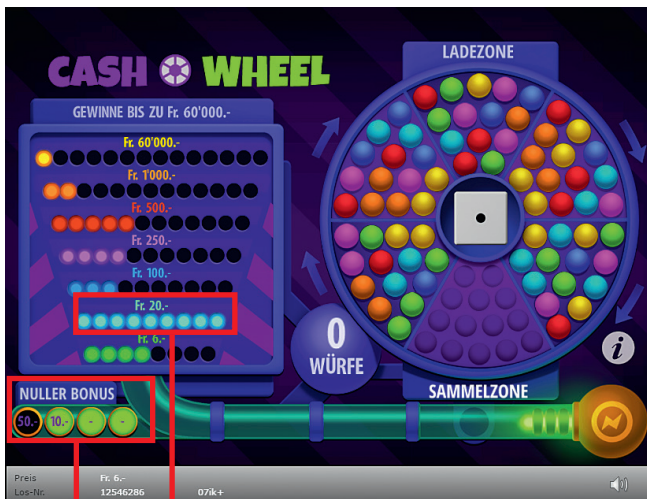

## Spielreglement Online-Los «Cash Wheel»

Beispiel: Gewinn Fr. 30.-

Cash Wheel • Auflage: 400'000 • Preis: Fr. 6.-  
Auszahlungsquote: 66.00% • Trefferquote: 32.13%  
Plansumme: Fr. 2'400'000.-

59'083	x	6.-	=	354'498.-
35'000	x	10.-	=	350'000.-
* 12'000	x	16.-	=	192'000.-
15'000	x	20.-	=	300'000.-
5'000	x	30.-	=	150'000.-
1'500	x	50.-	=	75'000.-
500	x	70.-	=	35'000.-
250	x	100.-	=	25'000.-
100	x	150.-	=	15'000.-
50	x	250.-	=	12'500.-
20	x	500.-	=	10'000.-
5	x	1'000.-	=	5'000.-
1	x	60'000.-	=	60'000.-

**128'509** x = **1'583'998.-**

\* In diesen Trefferklassen sind auch Kombinationen möglich:  
z.B. Fr. 20.- + Fr. 10.- = Fr. 30.-

### Spielregeln

1. Klicken Sie auf den Würfel, um diesen zu werfen.
2. Das Rad dreht sich um die gewürfelte Zahl im Uhrzeigersinn.
3. Die Kammer, die in der «Sammelzone» zu liegen kommt, wird entleert und die farbigen Kugeln werden entsprechend ihrer Farbe in die Preislegende übertragen.
  - a. Falls die Kammer schon leer war, erhalten Sie einen «Nuller Bonus».
  - b. Falls eine leere Kammer in der «Ladezone» zu liegen kommt, wird die Kammer wieder mit 14 farbigen Kugeln aufgefüllt.
4. Gelingt es Ihnen, sämtliche zu einem Geldbetrag gehörende Felder mit Kugeln zu füllen, so gewinnen Sie den dazugehörenden Betrag.
5. Gelingt es Ihnen, drei oder vier «Nuller Bonus» zu sammeln, gewinnen Sie den entsprechenden Betrag.
6. Das Spiel endet, wenn die Anzahl der verbleibenden Würfe null erreicht hat.