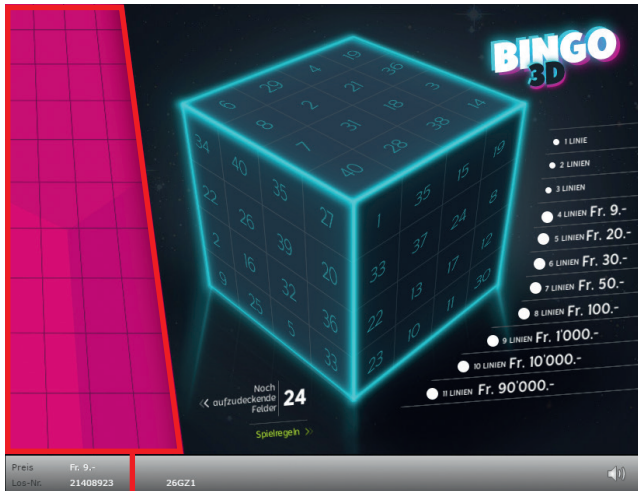

## Spielreglement Online-Los «Bingo 3D»

Bingo 3D • Auflage: 400'000 • Preis: Fr. 9.-  
Auszahlungsquote: 67.22% • Trefferquote: 34.38%  
Plansumme: Fr. 3'600'000.-

70'000	x	9.-	=	630'000.-
45'000	x	20.-	=	900'000.-
20'000	x	30.-	=	600'000.-
1'500	x	50.-	=	75'000.-
1'000	x	100.-	=	100'000.-
5	x	1'000.-	=	5'000.-
2	x	10'000.-	=	20'000.-
1	x	90'000.-	=	90'000.-
<b>137'508</b>	<b>x</b>		<b>=</b>	<b>2'420'000.-</b>

### Spielregeln

1. Klicken Sie auf 24 der 40 Felder. Je Feld erscheint eine Zahl.
2. Für jede aufgedeckte Zahl wird / werden automatisch die übereinstimmende(n) Zahl(en) im Spielfeld markiert.
3. Werden innerhalb einer Würfelseite vier Zahlen auf einer waag- oder senkrechten Linie komplett markiert, zählt dies als eine Linie. Diagonale Linien zählen nicht.
4. Werden insgesamt vier oder mehr Linien markiert, so gewinnen Sie den in der «Preislegende» aufgeführten Betrag.