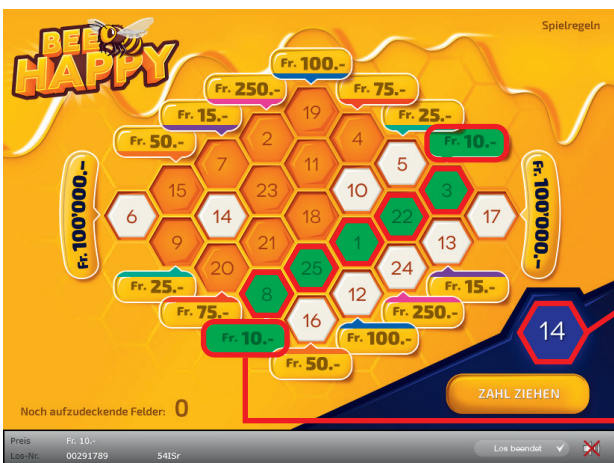

Spielreglement Online-Los «Bee Happy»

Bee Happy • Auflage: 500'000 • Preis: Fr. 10.-
Auszahlungsquote: 67.05% • Trefferquote: 34.78%
Plansumme: Fr. 5'000'000.-

80'000	x	10.-	=	800'000.-
47'500	x	15.-	=	712'500.-
32'000	x	25.-	=	800'000.-
12'000	x	50.-	=	600'000.-
800	x	75.-	=	60'000.-
800	x	100.-	=	80'000.-
800	x	250.-	=	200'000.-
1	x	100'000.-	=	100'000.-

173'901 x = 3'352'500.-

Beispiel: Gewinn Fr. 10.-

Spielregeln

1. Klicken Sie auf den «Zahl ziehen»-Button, um eine Zahl zu ziehen.
2. Die gezogene Zahl wird im Spielfeld als gefundene markiert.
3. Gelingt es Ihnen, zwei identische Geldbeträge durch gefundene Zahlen miteinander zu verbinden, dann gewinnen Sie diesen Geldbetrag genau einmal.
4. Das Spiel endet nach 14 gezogenen Zahlen.