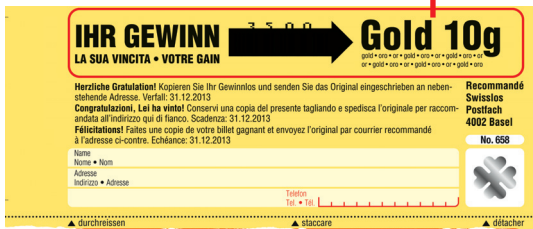

Einfache und sichere Gewinnkontrolle

Kleingewinne

Lose mit Gewinneindruck von Fr. 10.– bis Fr. 50.–.

Sicherheitsmerkmal

Ein silbriges Kleeblatt im weissen Feld.

Gross- und Goldgewinne

Können nur bei Swisslos Interkantonale Landeslotterie eingelöst werden.