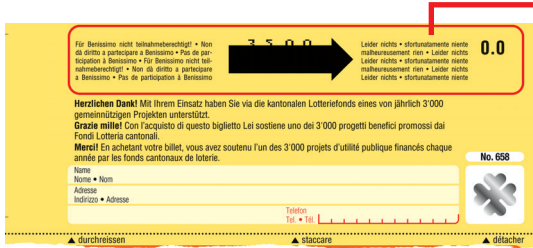

Einfache und sichere Gewinnkontrolle

Kleingewinne

Lose mit Gewinneindruck von Fr. 10.– bis Fr. 50.–.

Sicherheitsmerkmal

Ein silbriges Kleeblatt im weissen Feld.

Gross- und Goldgewinne

Können nur bei Swisslos Interkantonale Landeslotterie eingelöst werden.

Gewinnlos kopieren und das Original eingeschrieben einsenden an:

Einschreiben (R), Swisslos, Postfach, 4002 Basel

Kein Treffer

Die Lose sind mit «0.0» und dem Text «leider nichts» gekennzeichnet.

Benissimo