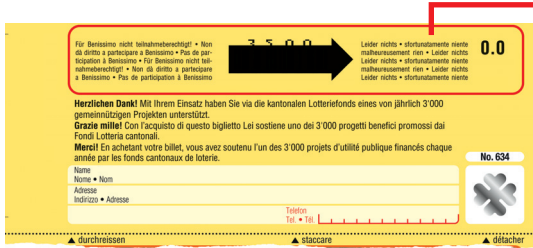

Einfache und sichere Gewinnkontrolle

Kleingewinne

Lose mit Gewinneindruck von Fr. 10.– bis Fr. 50.–.

Sicherheitsmerkmal

Ein silbriges Kleeblatt im weissen Feld.

Gross- und Goldgewinne

Können nur bei Swisslos Interkantonale Landeslotterie eingelöst werden.

Gewinnlos kopieren und das Original eingeschrieben einsenden an:

Einschreiben (R), Swisslos, Postfach, 4002 Basel

Kein Treffer

Die Lose sind mit «0.0» und dem Text «leider nichts» gekennzeichnet.

Benissimo