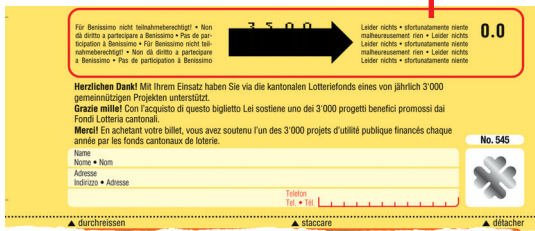

● Spielregeln

Die Gewinne sind direkt im Los eingedruckt.

● Gewinnmöglichkeiten

Gewinne von Fr. 10.- bis Fr. 250'000.- sowie Gold.

Teilnahme an der Zusatzverlosung in der Sendung «Benissimo» auf SF1. Bei diesem Spiel können bis zu Fr. 1'000'000.- gewonnen werden.

Einfache und sichere Gewinnkontrolle

Kleingewinne
 Lose mit Gewinneindruck von Fr. 10.– bis Fr. 50.–.

Sicherheitsmerkmal
 Ein silbriges Kleeblatt im weissen Feld.

Gross- und Goldgewinne
 Können nur bei Swisslos Interkantonale Landeslotterie eingelöst werden.
 Gewinnlos kopieren und das Original eingeschrieben einsenden an:
Einschreiben (R), Swisslos, Postfach, 4002 Basel

Kein Treffer
 Die Lose sind mit «0.0» und dem Text «leider nichts» gekennzeichnet.

Benissimo
 Lose mit dem Gewinneindruck «Benissimo» berechtigen zur einmaligen Teilnahme am Benissimo-Zusatzspiel.
 Losabschnitt mit Absender und Telefonnummer versehen und einsenden an:
Benissimo, Postfach, 8099 Zürich