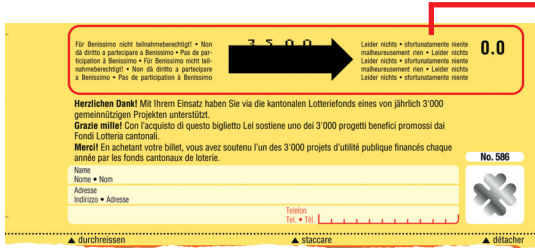

Einfache und sichere Gewinnkontrolle

Kleingewinne

Lose mit Gewinneindruck von Fr. 10.– bis Fr. 50.–.

Sicherheitsmerkmal

Ein silbriges Kleeblatt im weissen Feld.

Gross- und Goldgewinne

Können nur bei Swisslos Interkantonale Landeslotterie eingelöst werden.

Gewinnlos kopieren und das Original eingeschrieben einsenden an:

Einschreiben (R), Swisslos, Postfach, 4002 Basel

Kein Treffer

Die Lose sind mit «0.0» und dem Text «leider nichts» gekennzeichnet.

Benissimo